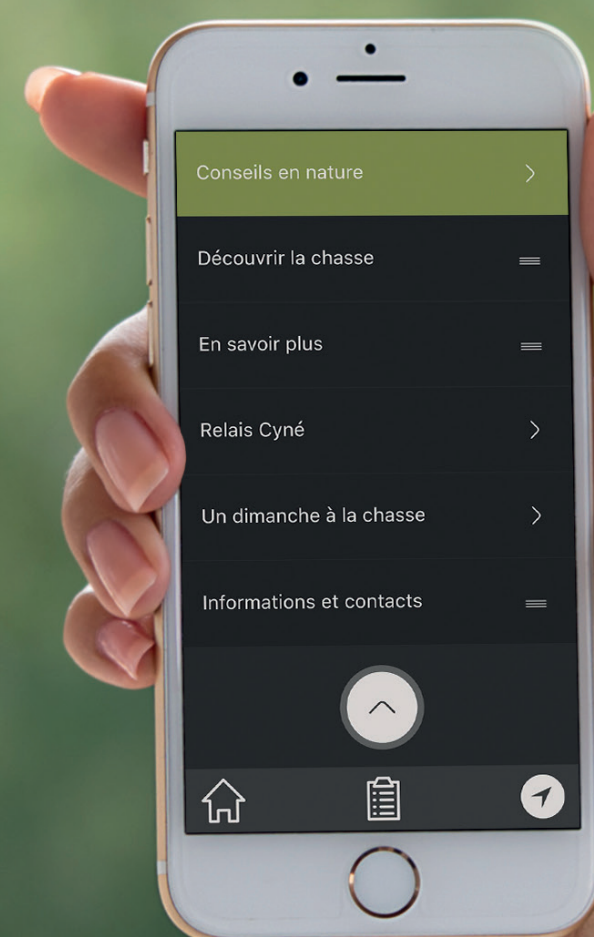

DÉCOUVRIR LA CHASSE

Découvrez ou perfectionnez vos connaissances sur l'activité chasse et sur la nature en général.