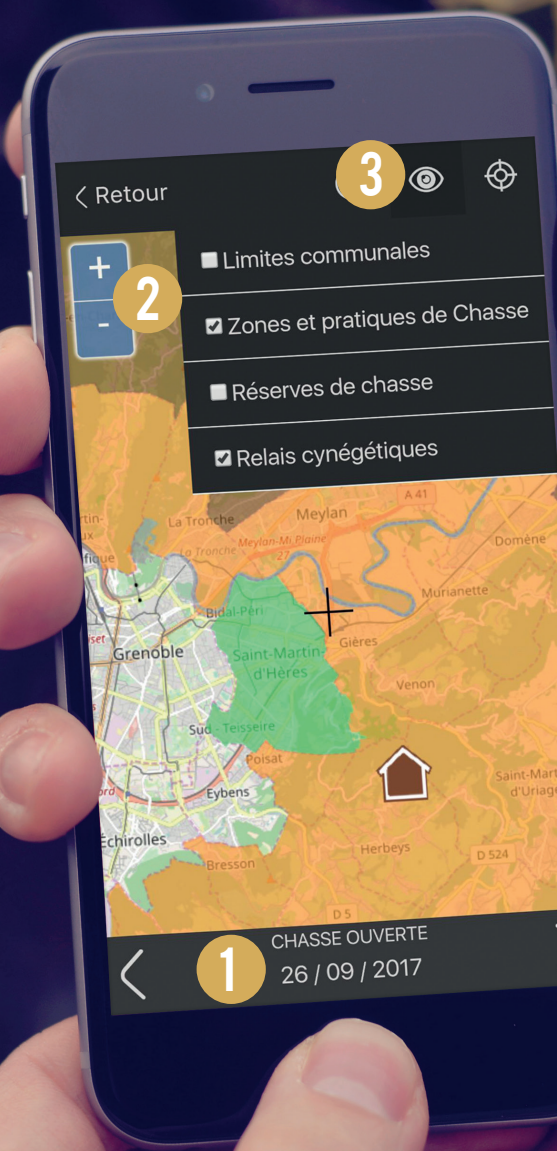

CONSEILS EN NATURE

Suivez les conseils de bonne conduite en forêt, en montagne ou en plaine et apprenez quel comportement tenir en période de chasse.