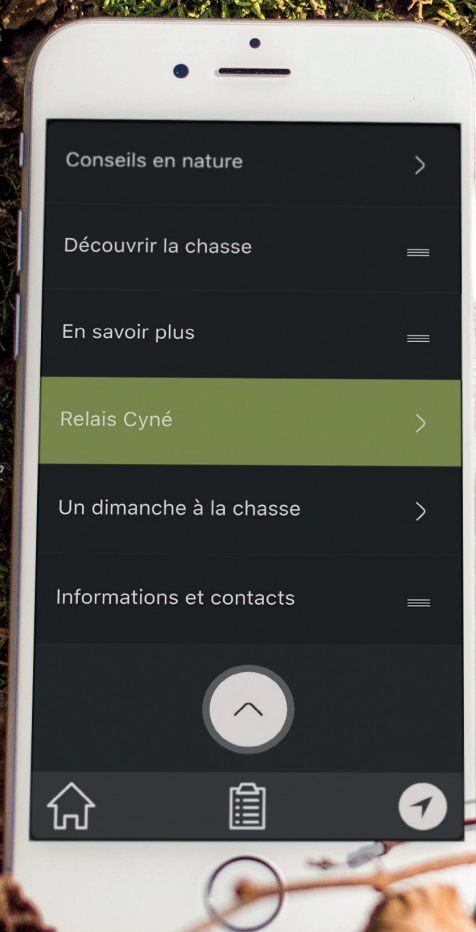

RELAIS CYNÉ

Repérez une cabane de chasse à proximité ou découvrez l'ensemble des cabanes partenaires grâce à ce menu. Vous disposez désormais de toutes les informations utiles pour vous y rendre.

RELAIS CYNÉ

Parcourez la liste déroulante pour connaître l'ensemble des relais accessibles en Isère avec son niveau d'équipement (table de pique-nique, eau, électricité...).