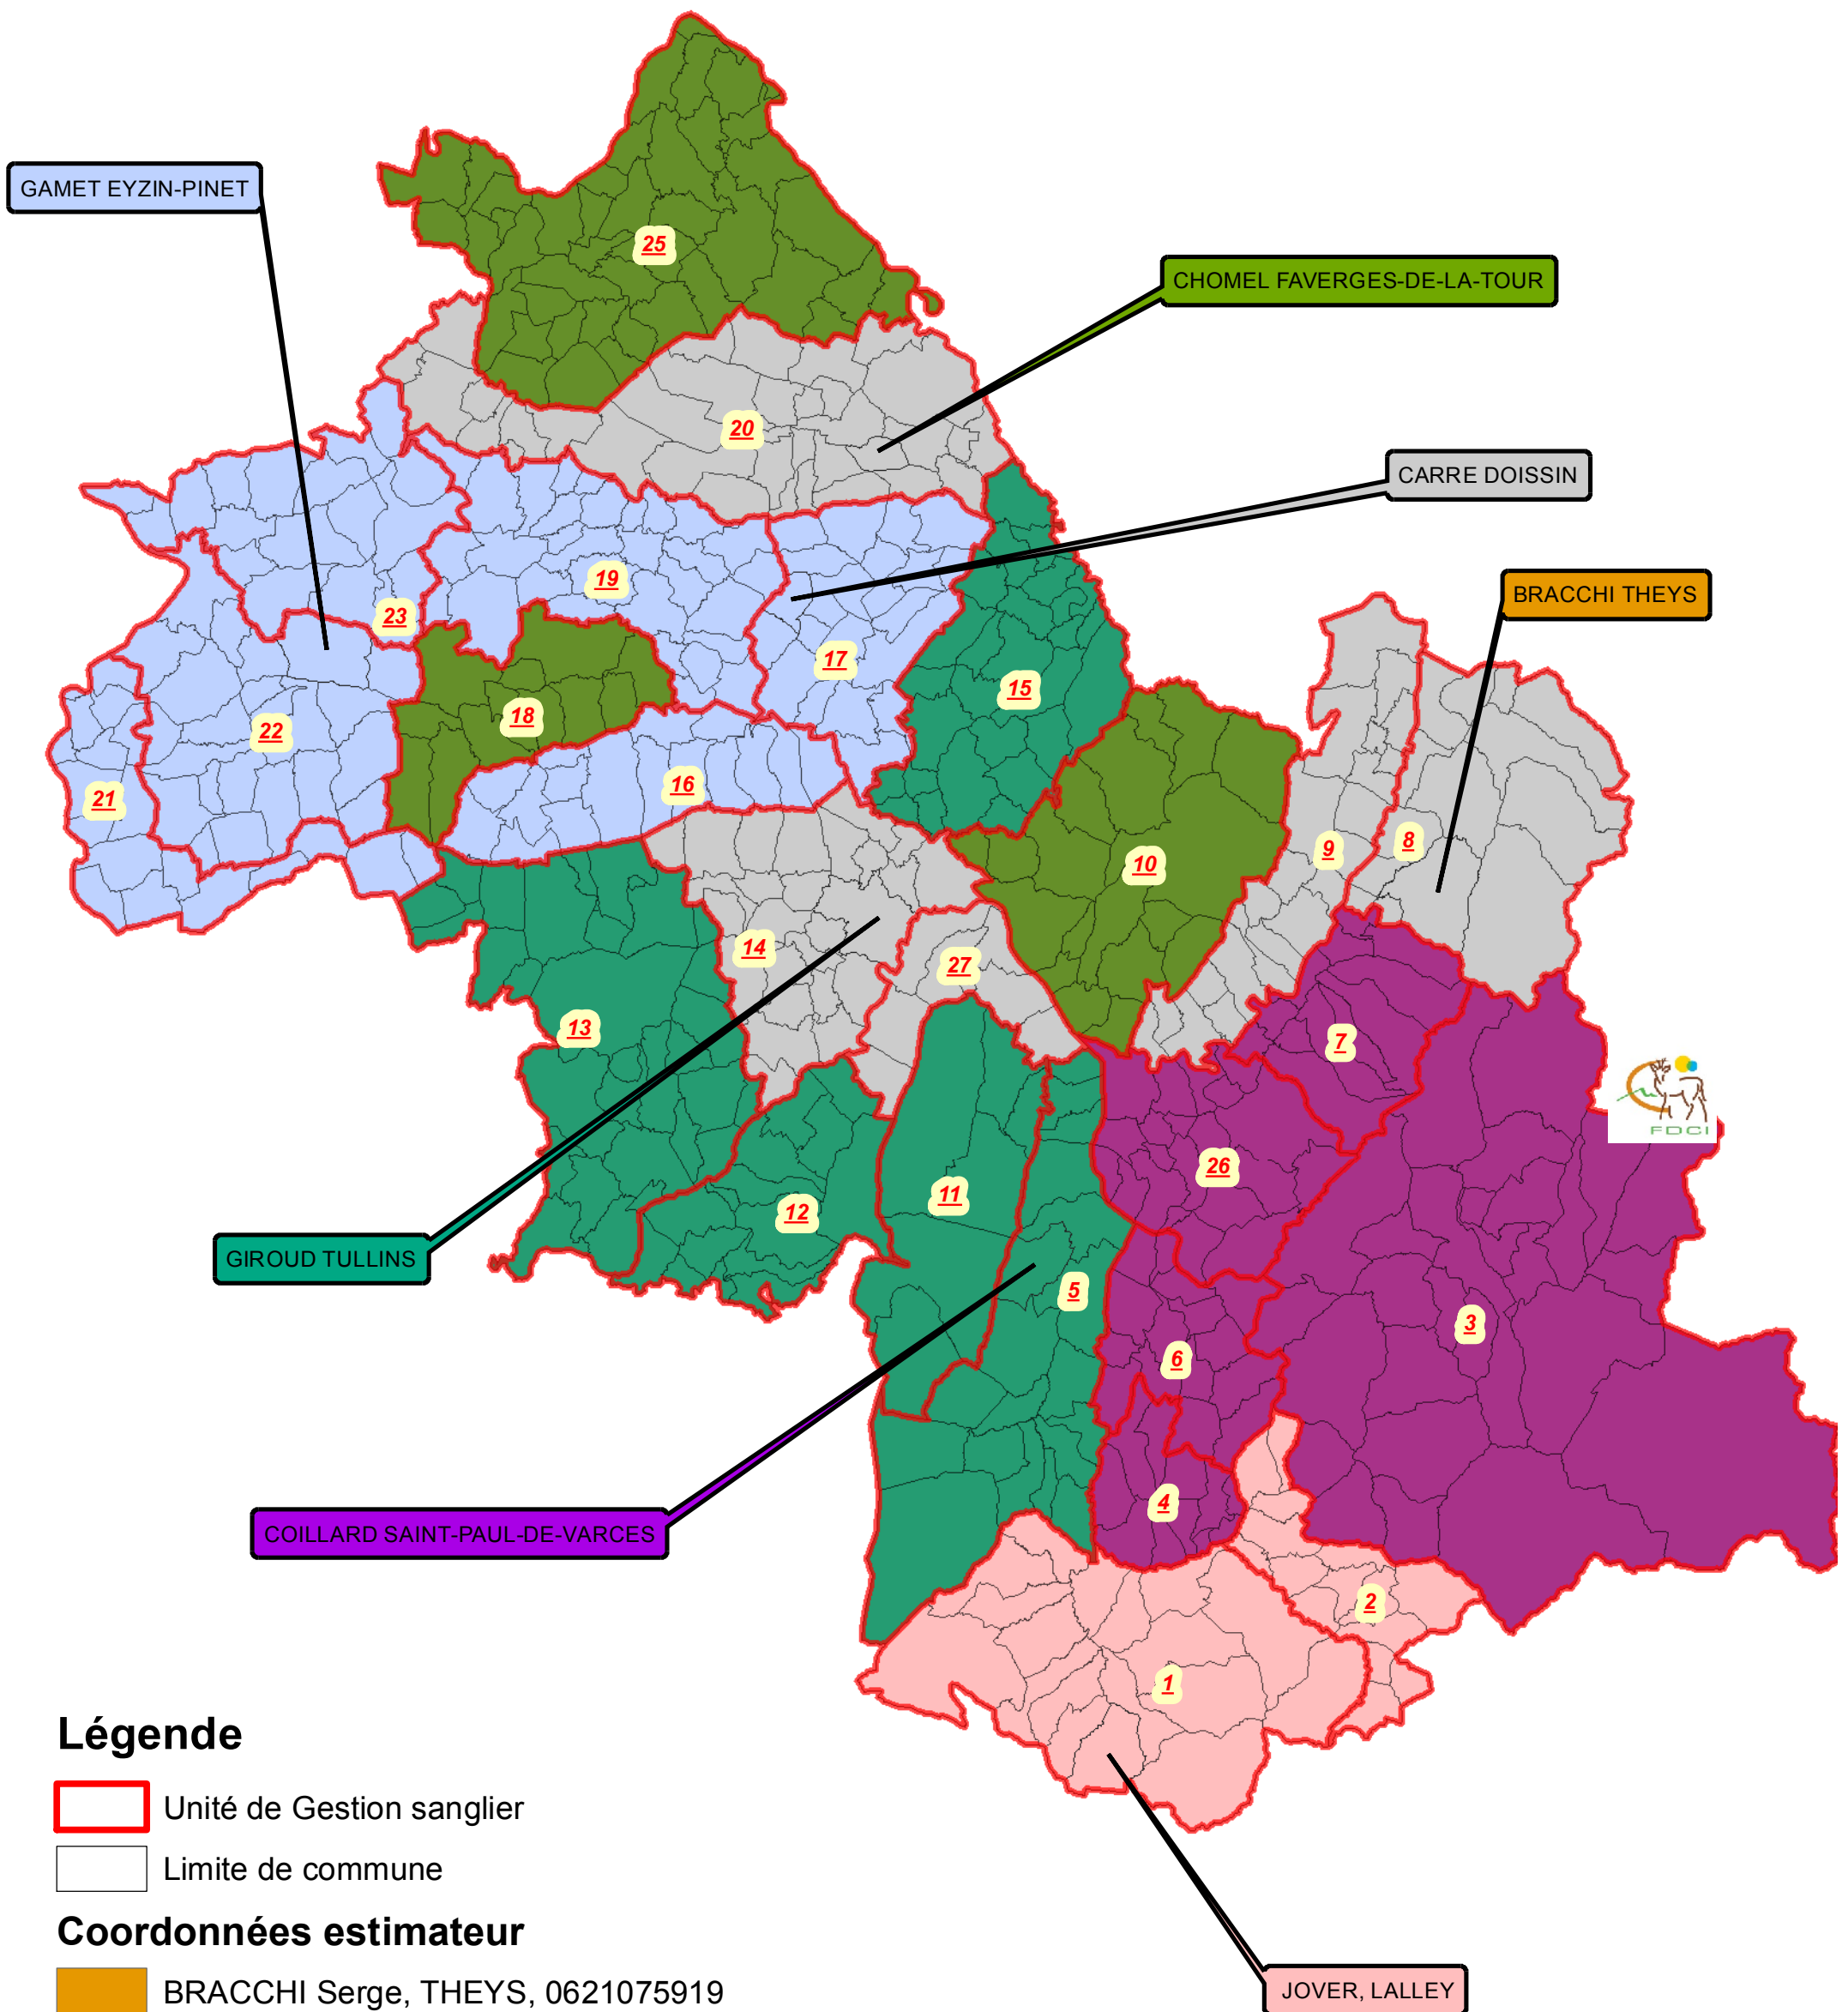

# Répartition des Unités de Gestion sanglier par estimateur

## Légende

- Unité de Gestion sanglier
- Limite de commune

10 Kilomètres

Service cartographie FDCI  
RB - 25-03-2014  
Source : IGN, FDCI